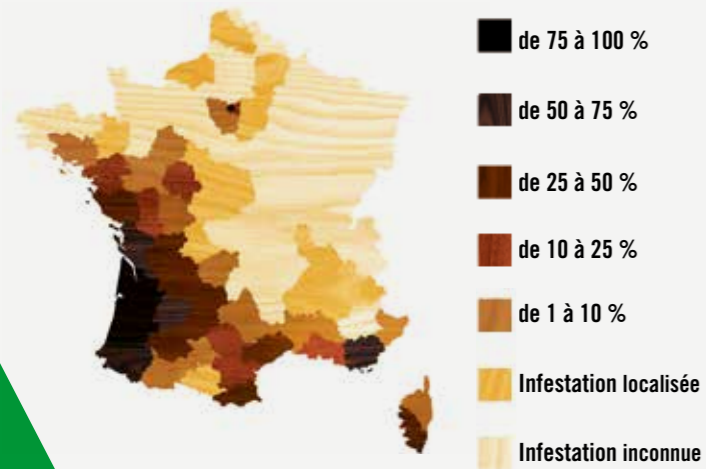

% de communes termitées par département (d'après FCBA)
Édition mars 2018.